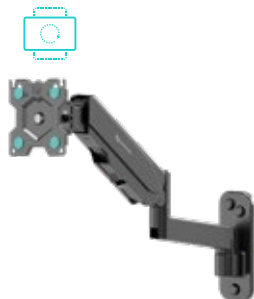

Кронштейн для мониторов и ТВ

**G150**

Для мониторов диагональю
Допустимая нагрузка
VESA (мм)
Наклон
Поворот
Вращение
Вылет от основания
Регулировка высоты
Материал
Цветовые решения

до 34"

13" - 34"
1 - 8 кг
75x75 - 100x100
-45° ~ +90°
±90°
360°
9,9 - 51,7 см
30 см
сталь