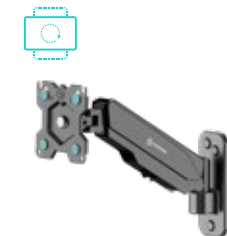

G120

Для мониторов диагональю
Допустимая нагрузка
VESA (мм)
Наклон
Поворот
Вращение
Вылет от основания
Регулировка высоты
Материал
Цветовые решения

до 34"

13" - 34"
1 - 8 кг
75x75 - 100x100
-45° ~ +90°
±90°
360°
9,9 - 35,7 см
30 см
сталь