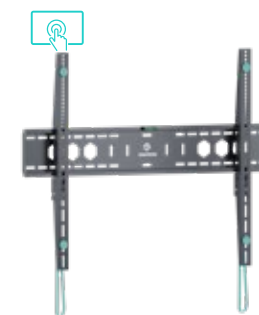

Фиксированный кронштейн для ТВ

Фиксированный кронштейн для ТВ

UF12

Для ТВ диагональю
Допустимый вес ТВ
VESA (мм)
Расстояние от стены
Материал
Цветовые решения

до 110"

60" - 110"
120 кг
200x200 - 900x600
3.5 см
сталь