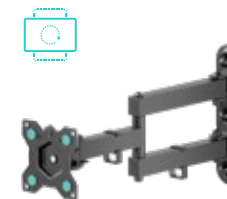

Кронштейн для мониторов и ТВ

R4

Для ТВ диагональю
Допустимая нагрузка
VESA (мм)
Наклон
Поворот
Вращение
Расстояние от стены
Материал
Цветовые решения

до 35"

10" - 35"
20 кг
75x75 - 100x100
±8°
±90°
360°
8 - 42 см
сталь